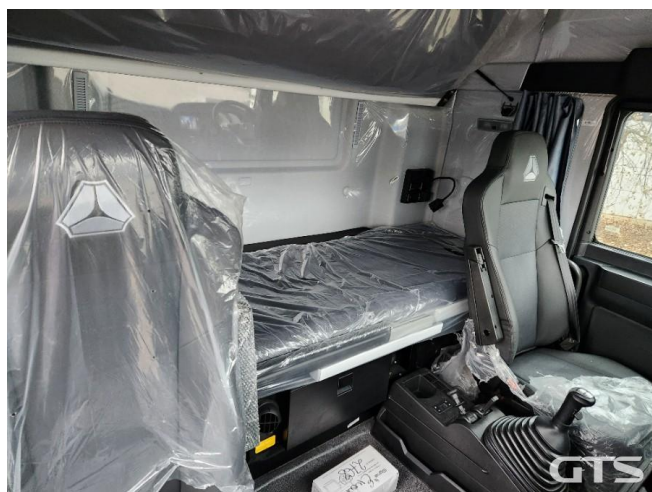

Седелный тягач

Sitrak C7H

Основные характеристики

Склад: Foton, Sitrak Краснодар	Пробег: 45
Колёсная формула: 4x2	Запасное колесо
КПП: Механическая	Мощность (л.с.): 480
Евронорма: 5	Инструментальный ящик
Спальных мест: Два	Без пробега по РФ
Два бака	ABS
Кондиционер	Пневматическая подвеска
Магнитола	Кредит или лизинг в день обращения