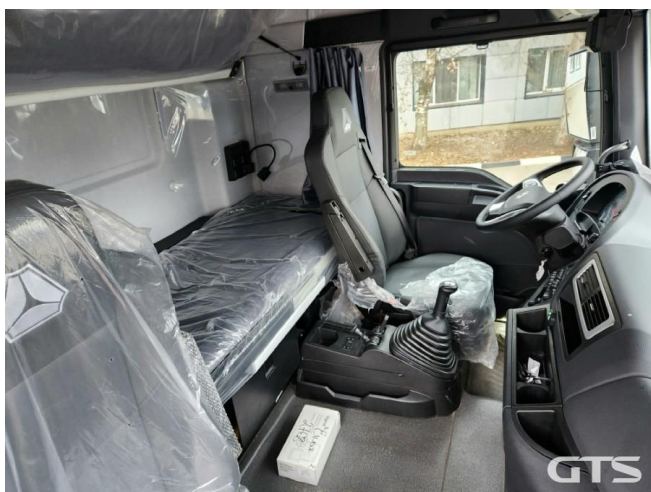

Седелный тягач

Sitrak C7H

Основные характеристики

Склад: Foton, Sitrak Краснодар	Пробег: 45
Колёсная формула: 4x2	Запасное колесо
КПП: Механическая	Мощность (л.с.): 480
Евронорма: 5	Инструментальный ящик
Спальных мест: Два	Без пробега по РФ
Два бака	ABS
Кондиционер	Пневматическая подвеска
Магнитола	Кредит или лизинг в день обращения